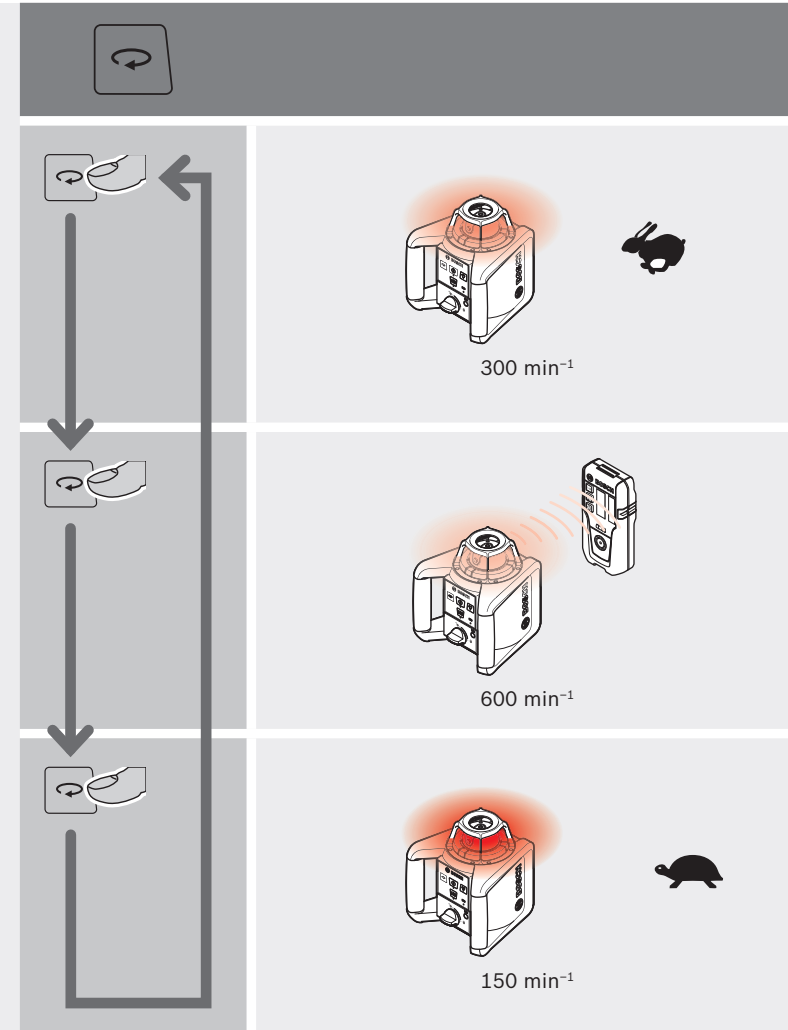

GRL 250 HV
GRL 300 HV
GRL 300 HVG
 Professional

Robert Bosch Power Tools GmbH
 70538 Stuttgart
 Germany

www.bosch-pt.com

1 609 92A 306

	10°	 30 s	
	25°		
	50°		 30 s
	0°		