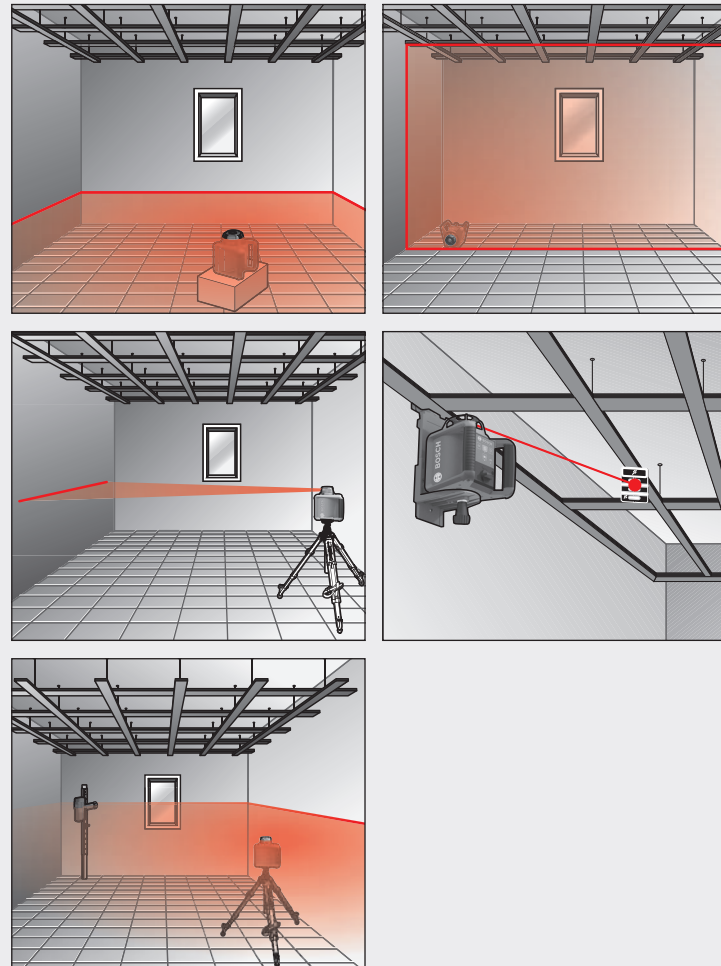

GRL 250 HV
GRL 300 HV
GRL 300 HVG
 Professional

Robert Bosch Power Tools GmbH
 70538 Stuttgart
 Germany

www.bosch-pt.com

1 609 92A 306

	10°	 30 s	
	25°		
	50°		 30 s
	0°		